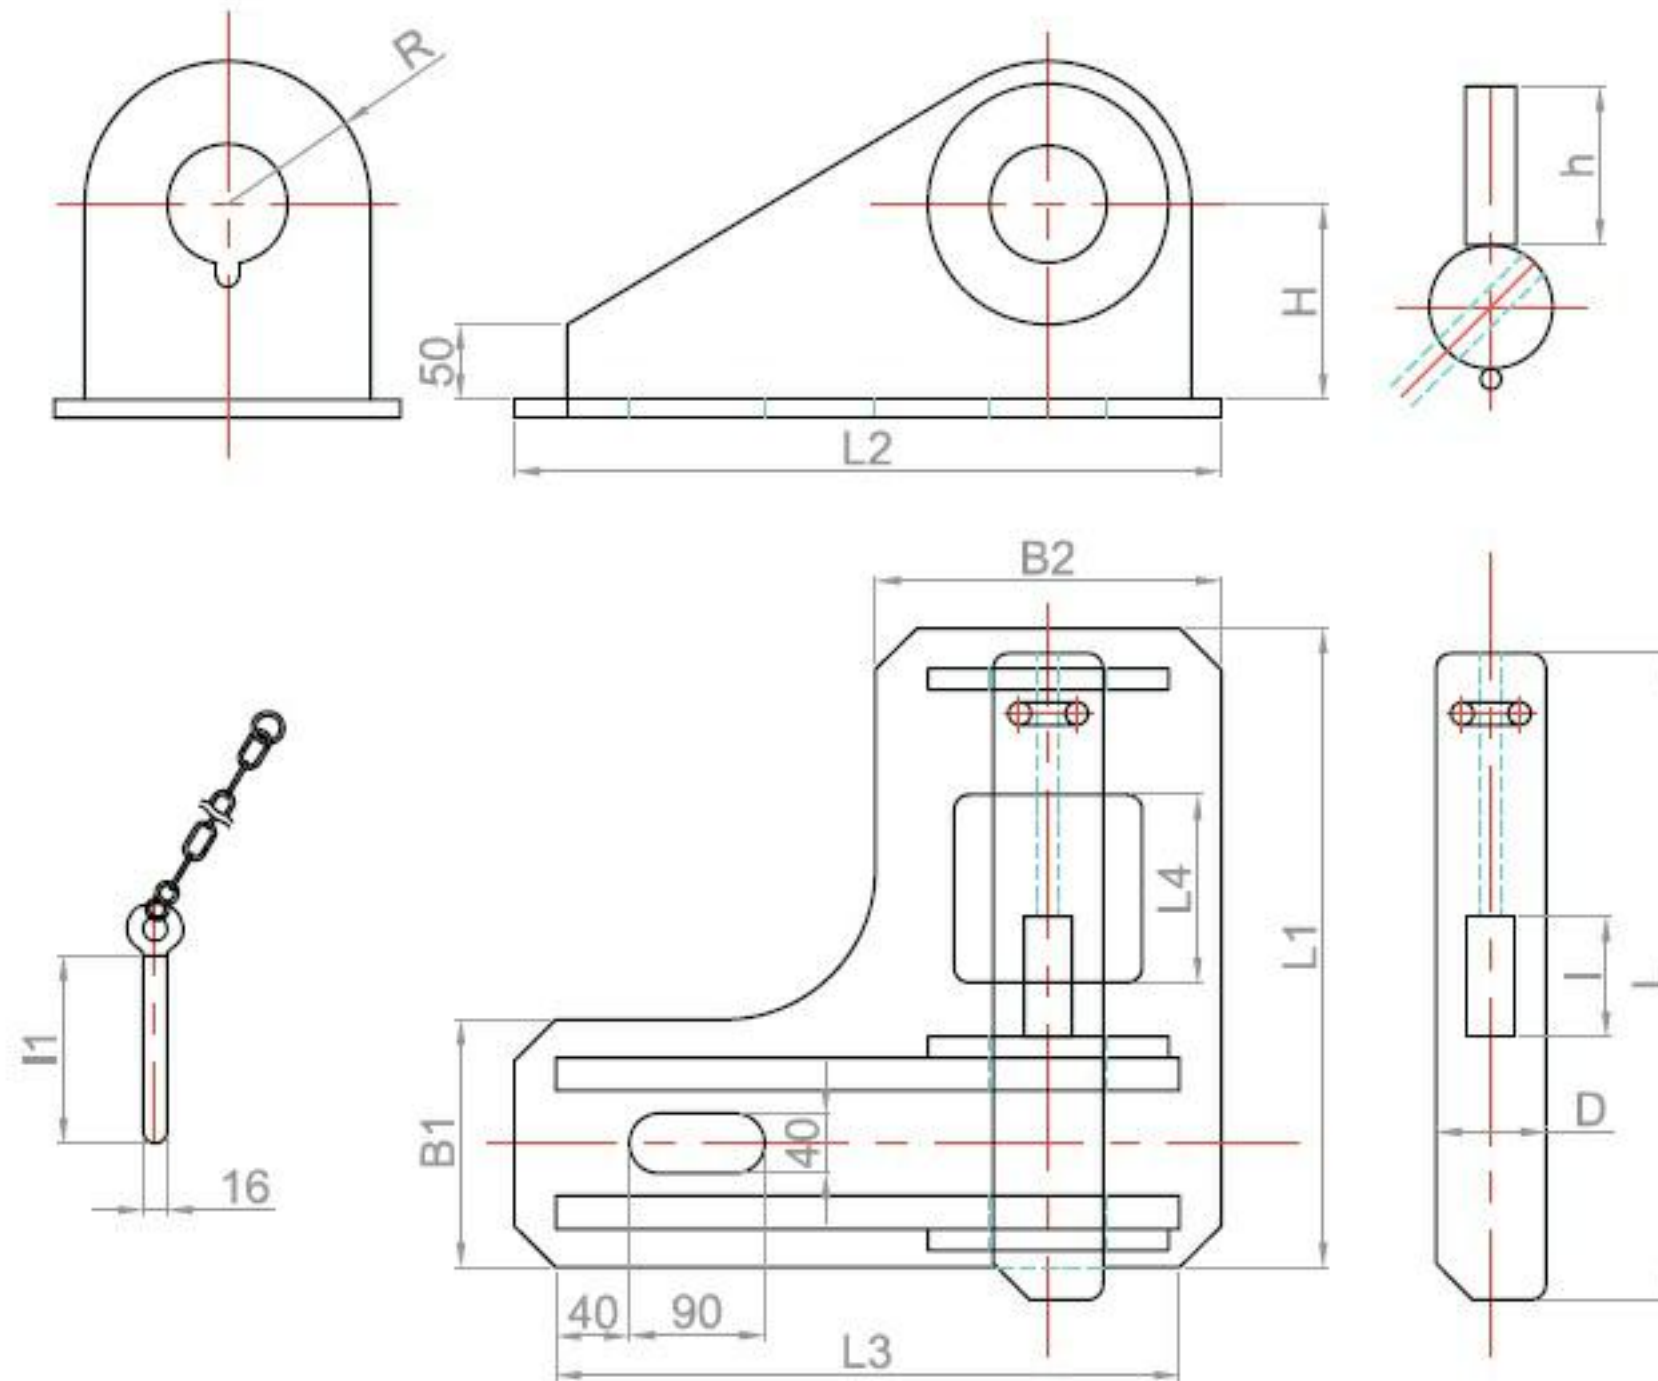

MORDEC™ HULL FITTINGS

MDK-M2029 Fabricated Smit Brackets

Nominal No.	Base Plate					Main Eye Frame			Pin				
	L1	L2	L4	B1	B2	L3	H	R	L	I	D	H	I1
52	425	470	95	165	230	415	130	95	430		73	100	125
56	450	500	100	180	250	450	140	100	455		78	110	130
60	475	540	115	195	260	480	150	105	475		84	120	140
64	500	580	120	205	270	510	160	110	505		90	130	145
68	530	610	125	220	300	545	170	120	525	80	95	140	155
73	550	660	130	230	310	585	180	130	550		103	150	165
78	600	700	140	260	340	625	195	135	590		110	160	175
84	620	760	150	270	360	670	210	145	615		120	170	185
90	695	810	160	295	390	720	225	160	685		130	180	200
95	725	860	170	305	410	760	235	170	720		135	190	205
102	765	920	185	330	440	815	255	180	745	100	145	205	220
111	805	1000	200	350	470	890	275	190	790		155	220	230
120	850	1080	220	370	510	960	300	205	845		170	240	250
132	900	1200	240	390	560	1050	330	225	895		185	260	270